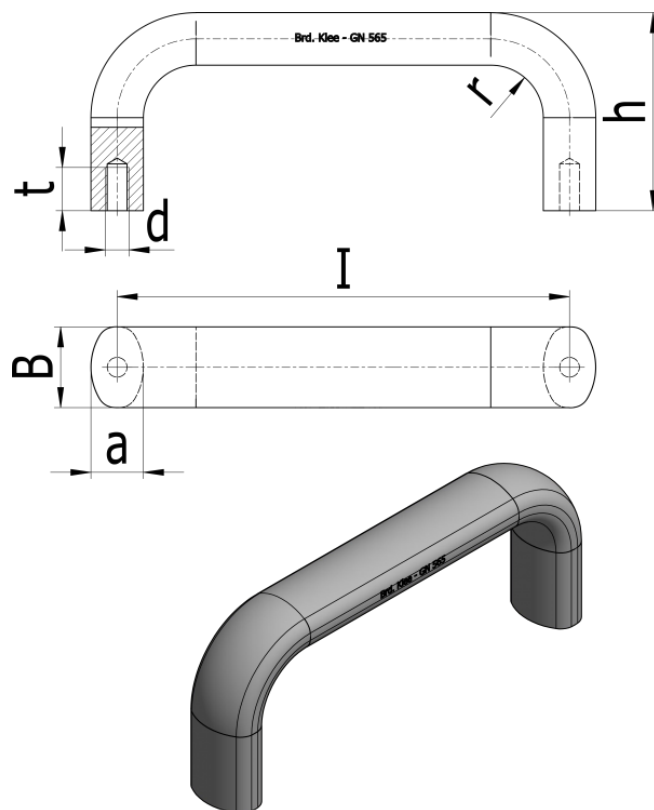

Varenummer: 2056526500SR
Beskrivelse: E+G Bøjlegreb GN 565-26-500-SR

Mål

a	= 17
b	= 26
d	= M8
h	= 57
l	= 500
r	= 17
t	= 12
Vægt i (g)	= 538